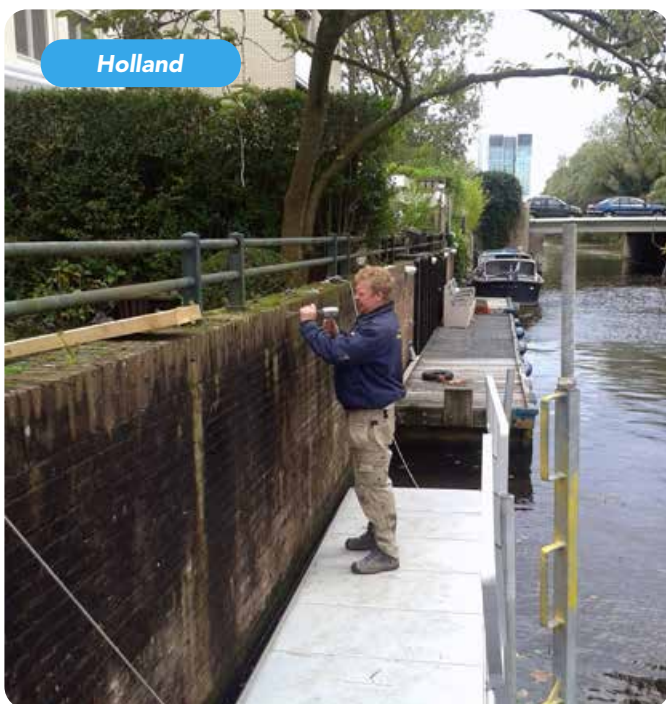

# EasyFloat®

PONTONBRYGGOR

MADE IN SWEDEN

Våra **arbetsflottar**  
underlättar i många branscher...

Holland

Frankrike

Kongo Kinshasa

Switzerland

# Stabila arbetsflottar från Gnosjöregionen i Småland

EasyFloat är den enda i sitt slag. Konstruktionen är därför också patenterad. EasyFloat är utvecklad med fokus på att ge dig som användare en lätthanterlig och tålig arbetsflotte med mycket stor flytkraft.