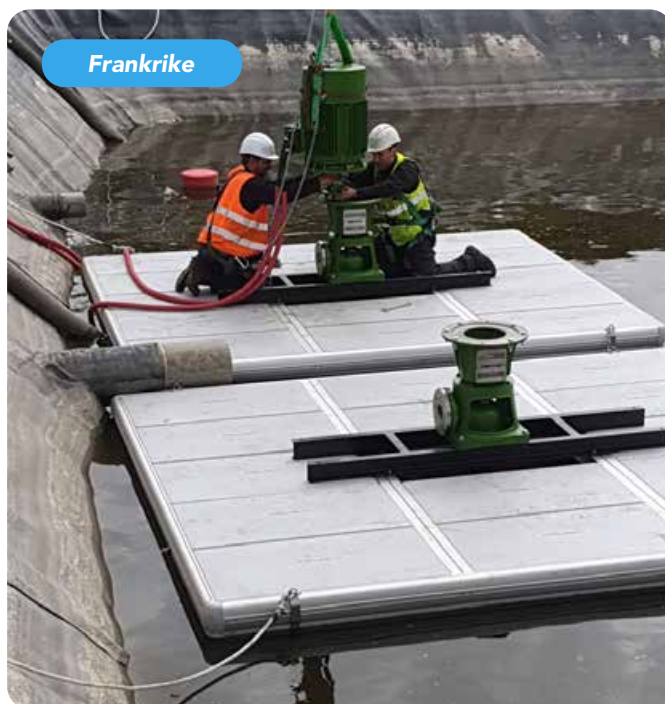

EasyFloat®

PONTONBRYGGOR

MADE IN SWEDEN

Våra **arbetsflottar**
underlättar i många branscher...

Holland

Frankrike

Kongo Kinshasa

Switzerland